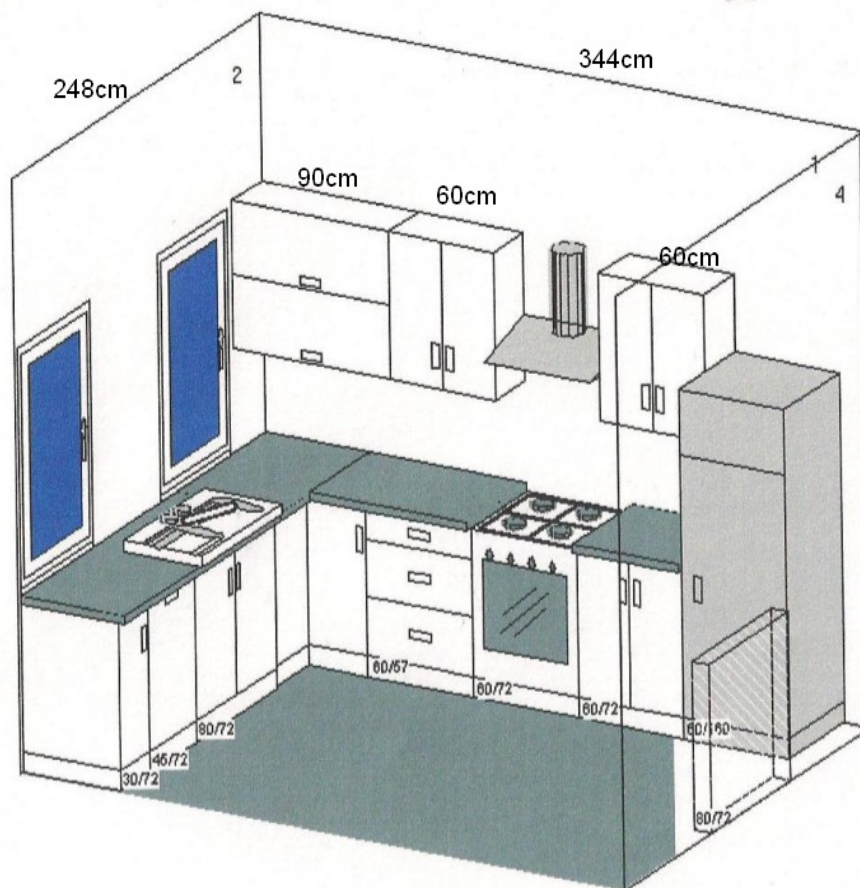

Rysunek nr 1 - Kuchnia – wymiary mebli.

Szafki Stożące			
szer.	wys.	gl.	szt.
75cm	82cm	56cm	1
80cm	82cm	56cm	1
60cm	82cm	56cm	1
60cm	82cm	56cm	1(szuflady)
30cm	82cm	56cm	1
Szafki Narożne			
90/90cm	82cm	56cm	1

Szafki Wiszące			
szer.	wys.	gl.	szt.
60cm	72cm	30cm	2
90cm	72cm	30cm	1(Klapy)

Wykonanie z płyt laminowanych.

Kolory:

- korpus orzech
- front klon jasny
- blat flamenko

Zlew dwukomorowy z baterią.

Front pod zmywarę 45cm