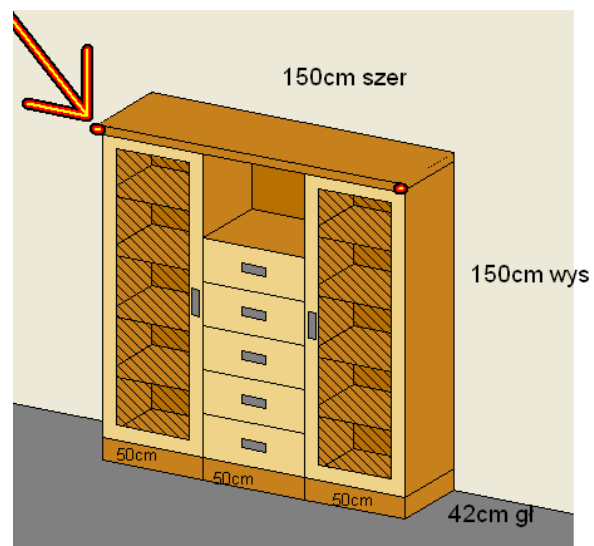

Rysunek 2 – witryna

Komoda-witryna

Szer	wys.	gł.	szt.
150cm	150cm	42cm	1

Grubość blatu 3,6cm

Szuflady 5